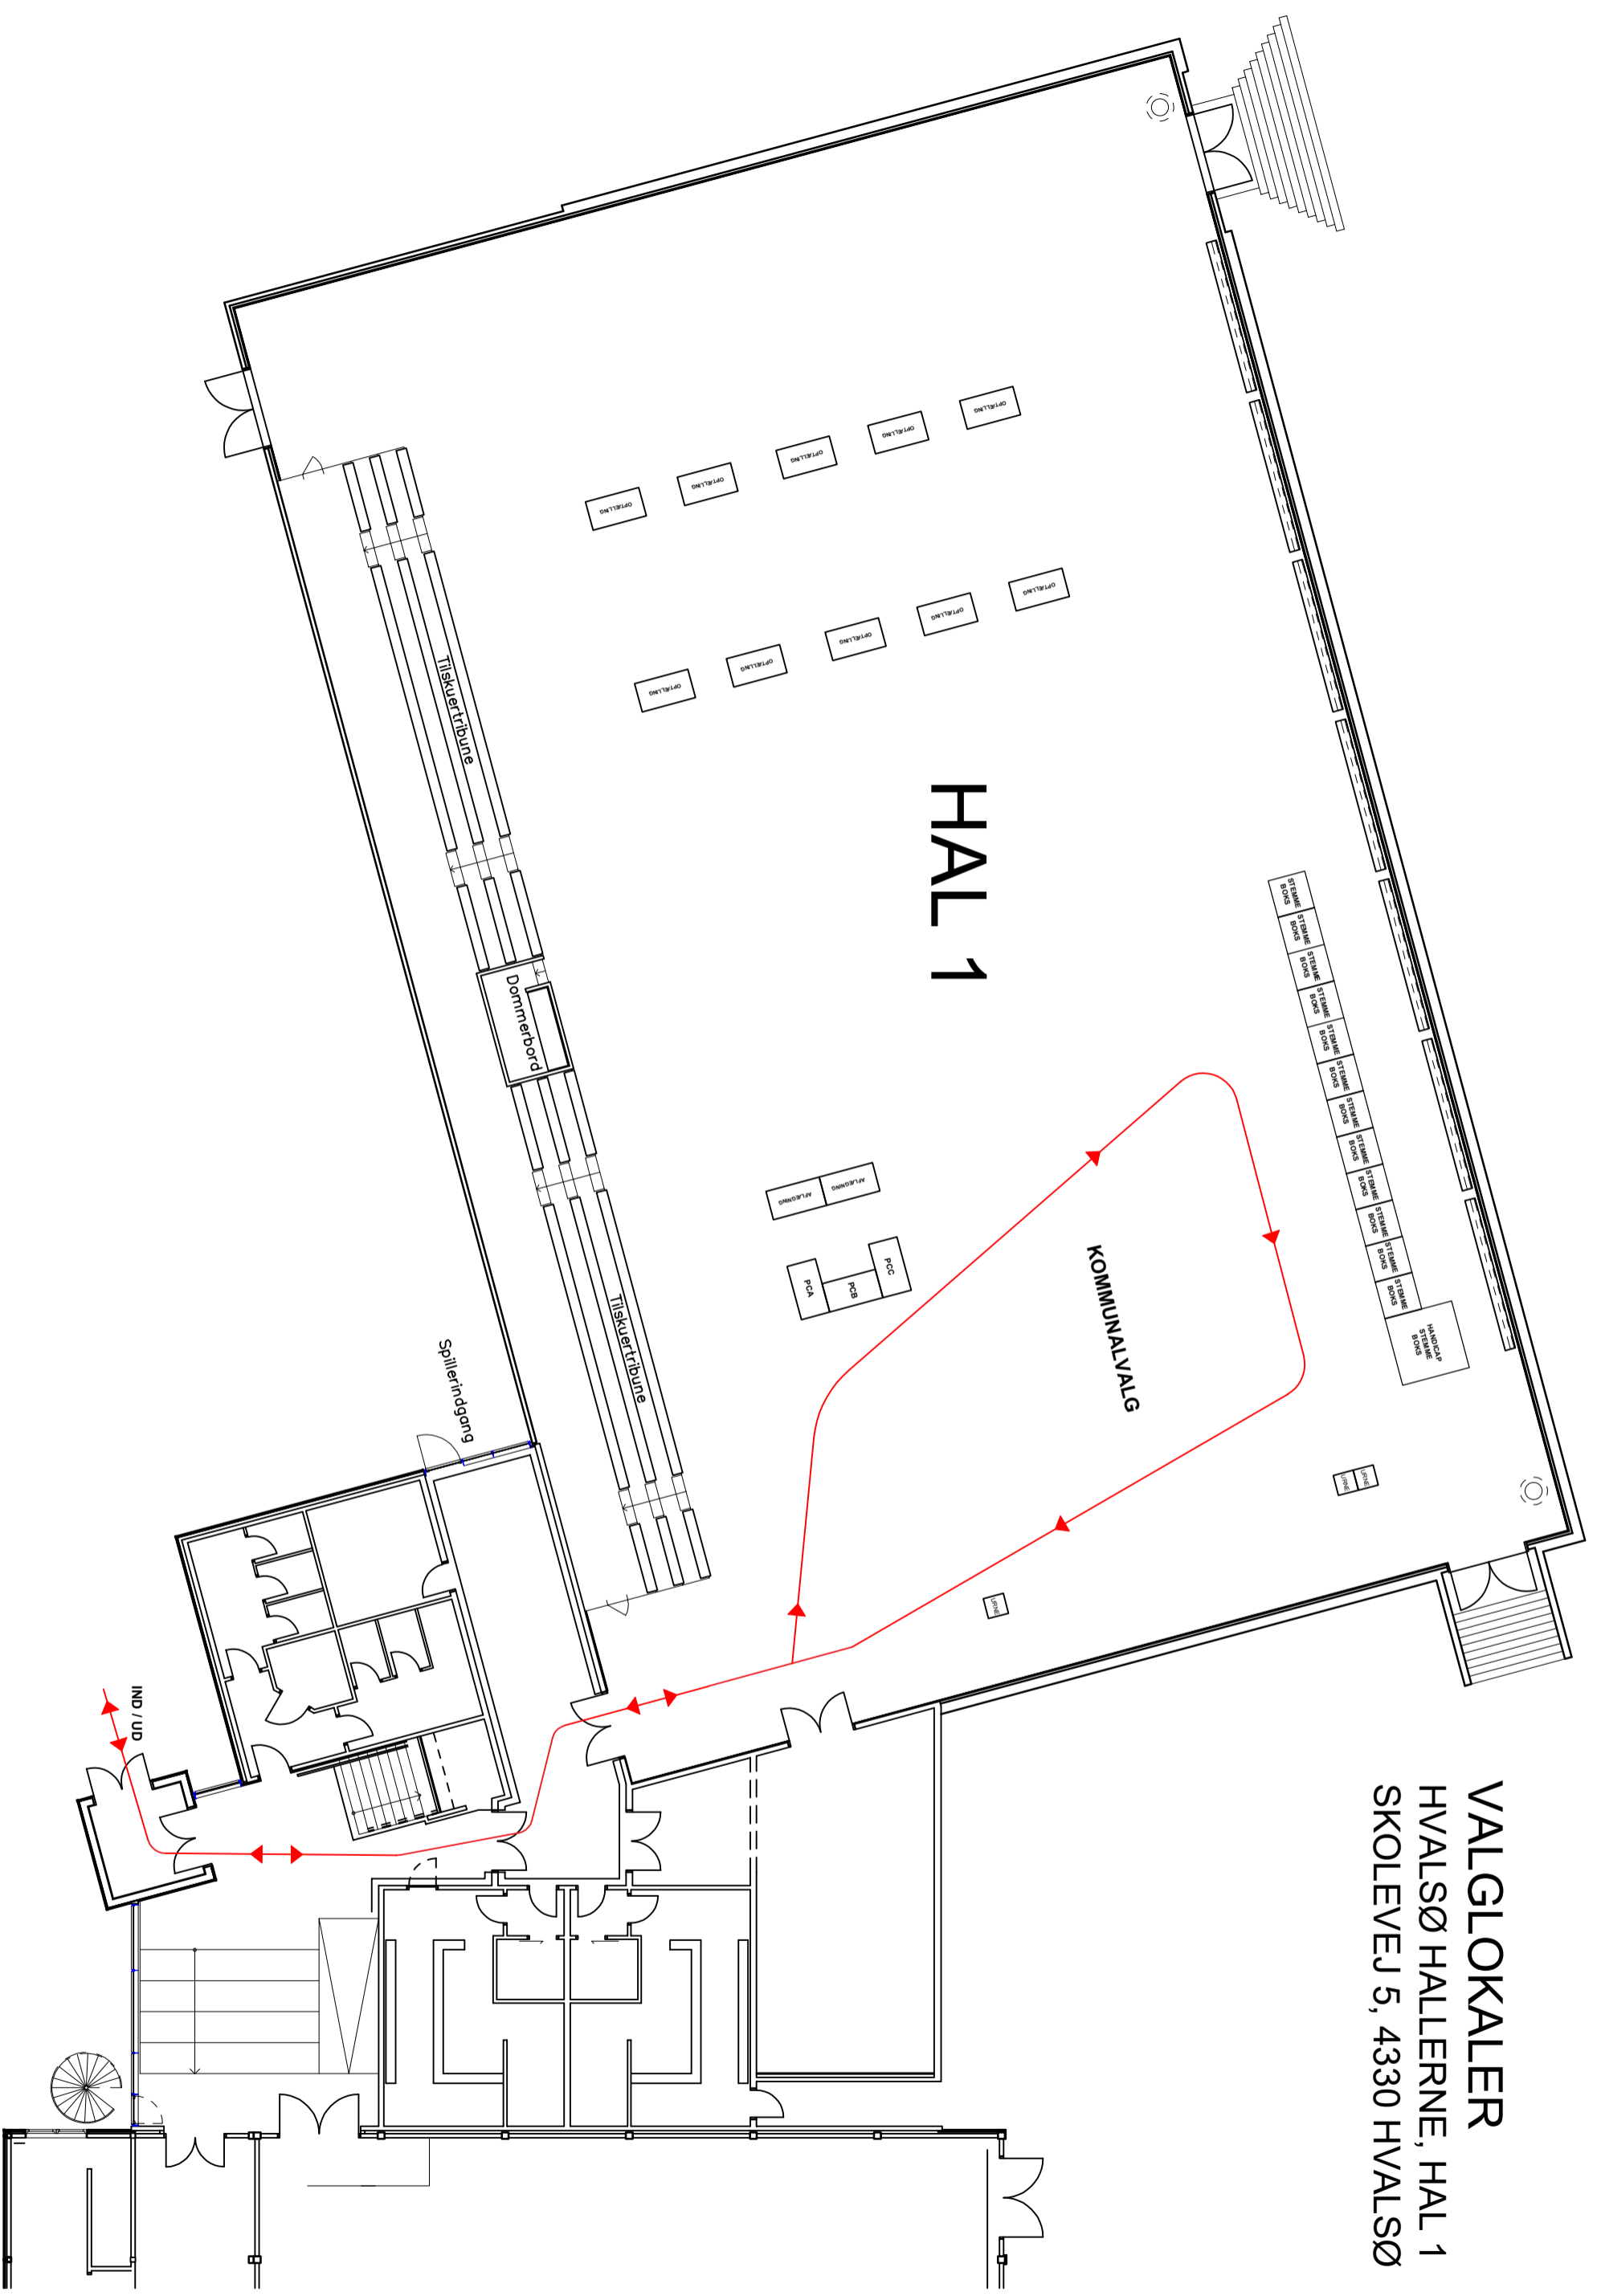

VALGLOKALER
HVALSØ HALLERNE, HAL 1
SKOLEVEJ 5, 4330 HVALSØ

HAL 1

KOMMUNALVALG

Dommerbord

Spillerindgang

Tiskuertribune

OPSTILLING

OPSTILLING

STAVENDE BORD

STAVENDE BORD

STAVENDE BORD

STAVENDE BORD

STAVENDE BORD

STAVENDE BORD

STAVENDE BORD

STAVENDE BORD