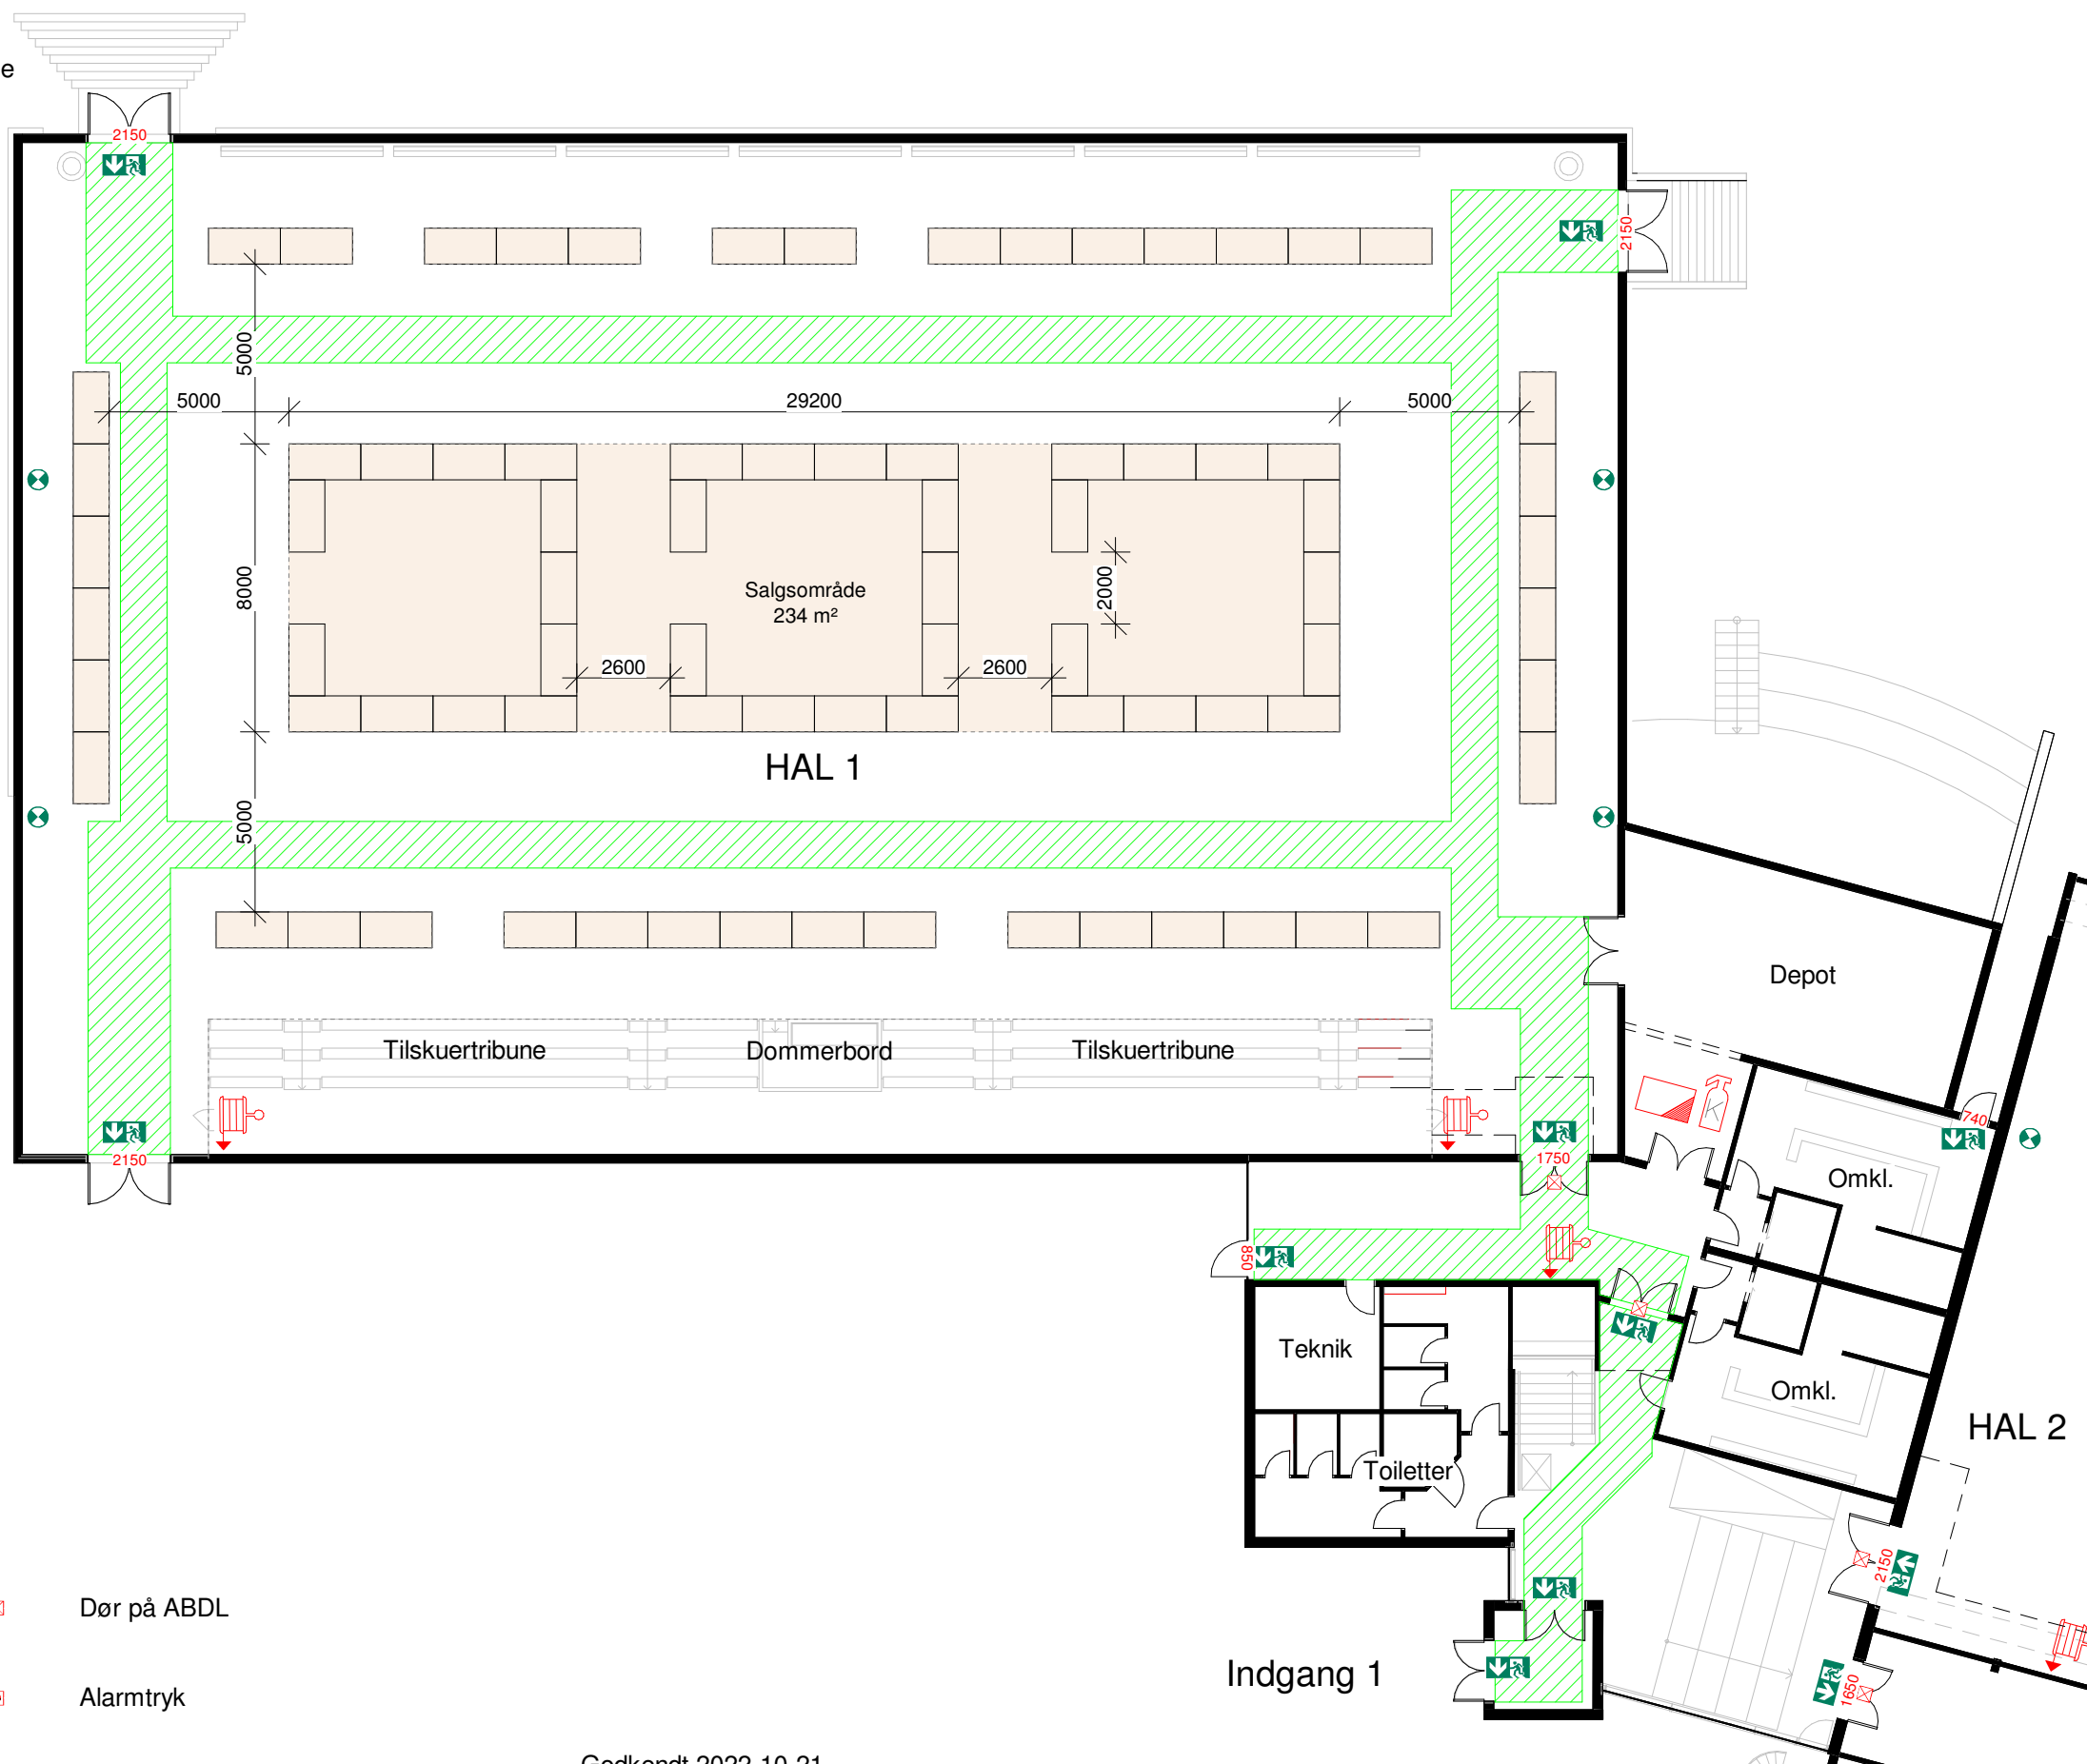

NOTE
Bordopstilling ifm. loppemarkede
80 borde á 1x2m

HAL 1
Godkendt
til 920
personer

-  Du står her
-  Flugtvejsdør
-  Optisk varsling
-  Flugtvejsareal min. 1300mm
-  ABA Central
-  Brandtæppe
-  Dør på ABDL
-  Alarmtryk
-  Slangevinde
-  Kulsyreslukker
-  Pulverslukker