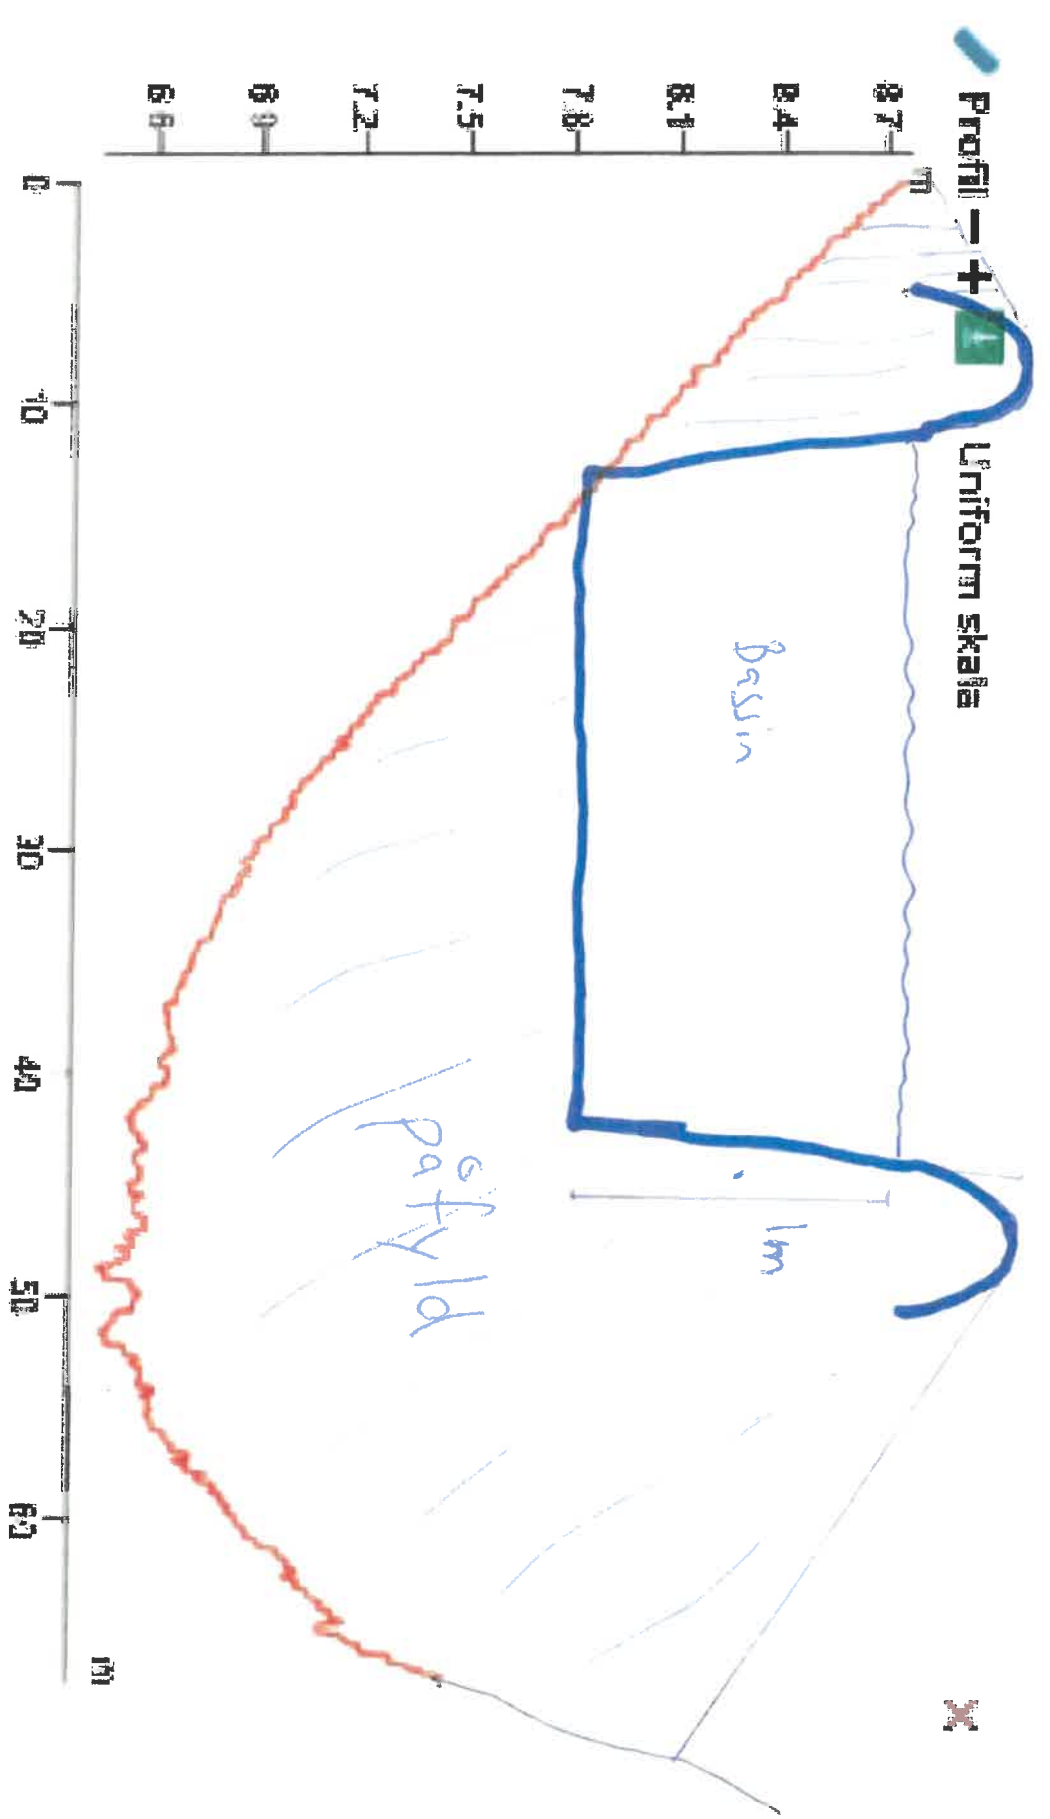

Snit 1

Profil

Uniform skala

5m

Snit 2

Snit 3

NYOUT MINIVÅDOMRÅDE

- Sifinder
- Lag
- Vælg
- Panorer

Verktøjer

- Zoom ind
- Zoom ud
- Målebånd
- Symbol
- Linie
- Polygon
- Symbolstil
- Liniestil
- Regionstil
- Kontroller regioner
- Rens objekter
- Opret punkter

- Udskriv
- Gem

Output

Rediger

Stil

Tag

- Minivådområde_Volumenstatistik Listevindue
- Minivådområde_Arealstatistik Listevindue
- Volumenbergrning....Bes_naturtyper Kort

- MapInfo toolbar icons including selection, zoom, and editing tools.