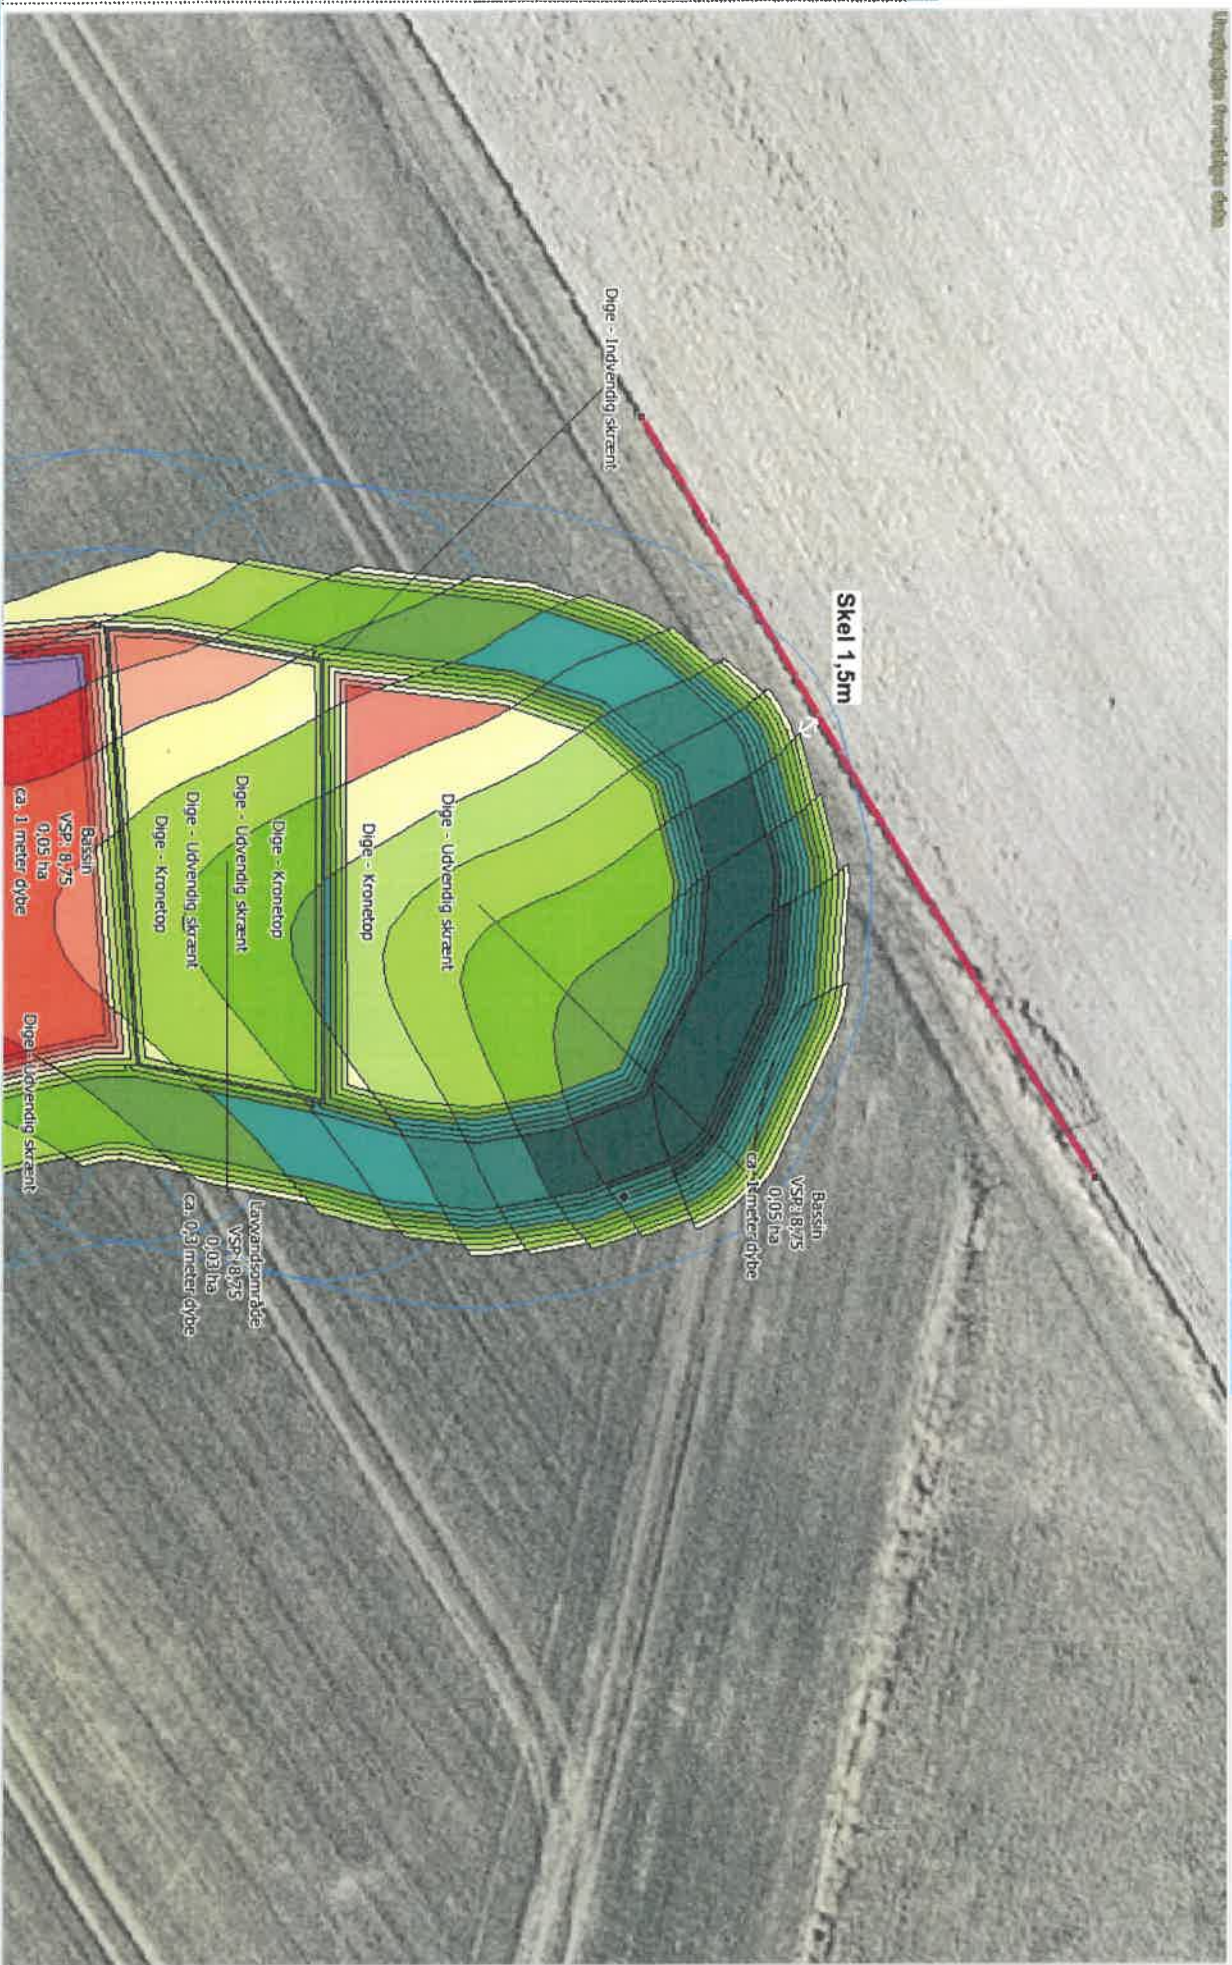

Snit 1

Profil

Uniform skala

5m

Snit 2

Snit 3

NYOUT MINIVÅDOMRÅDE

- Sifinder
- Lag
- Vælg
- Panorer

Verktøjer

- Zoom ind
- Zoom ud
- Målebånd
- Symbol
- Linie
- Polygon
- Symbolstil
- Liniestil
- Regionstil
- Kontroller regioner
- Rens objekter
- Opret punkter

- Udskriv
- Gem

Output

Rediger

Stil

Tag

- Minivådområde_Volumenstatistik Listevindue
- Minivådområde_Arealstatistik Listevindue
- Volumenbergrning....Bes_naturtyper Kort

- MapInfo toolbar icons including selection, zoom, and editing tools.