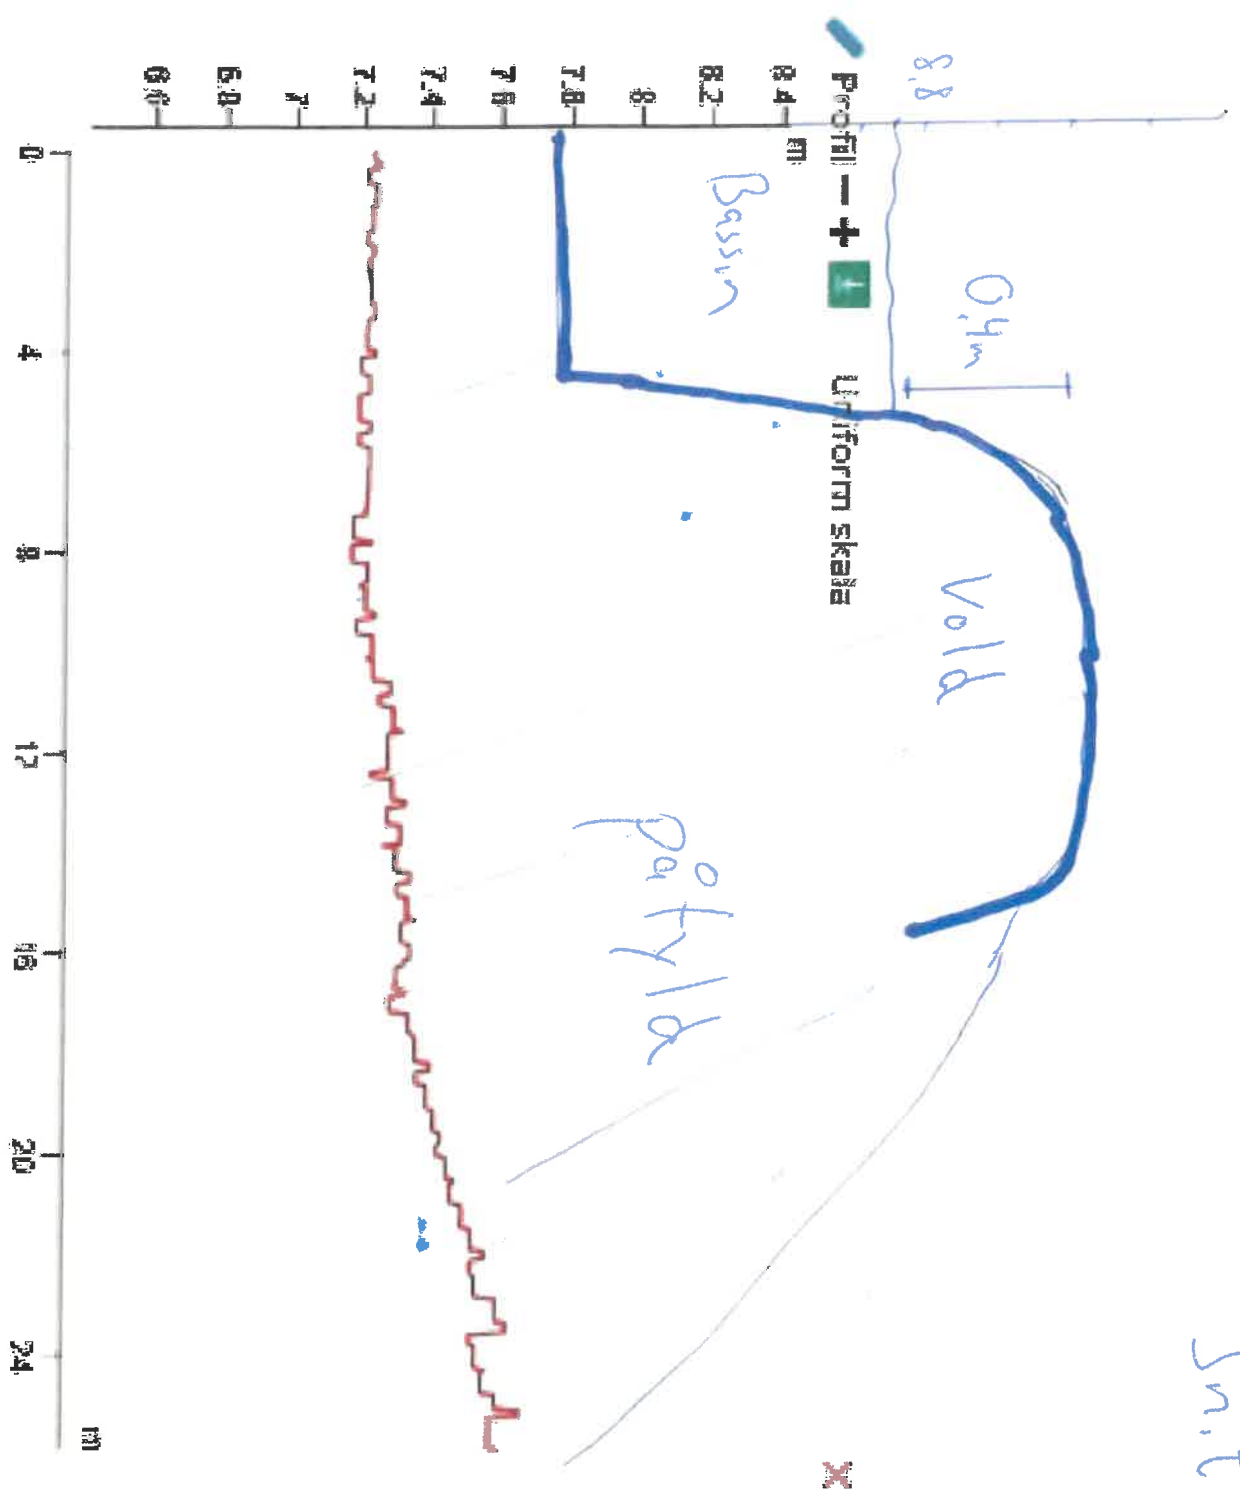

Snit 1

Profil

Uniform skala

5m

Snit 2

Snit 3

NYOUT MINIVÅDOMRÅDE

- Sifinder
- Lag
- Vælg
- Panorer

Verktøjer

- Zoom ind
- Zoom ud
- Målebånd
- Symbol
- Linie
- Polygon
- Symbolstil
- Liniestil
- Regionstil
- Kontroller regioner
- Rens objekter
- Opret punkter

- Udskriv
- Gem

Output

Rediger

Stil

Tag

- Minivådområde_Volumenstatistik Listevindue
- Minivådområde_Arealstatistik Listevindue
- Volumenbergrning....Bes_naturtyper Kort

- MapInfo toolbar icons including selection, zoom, and editing tools.