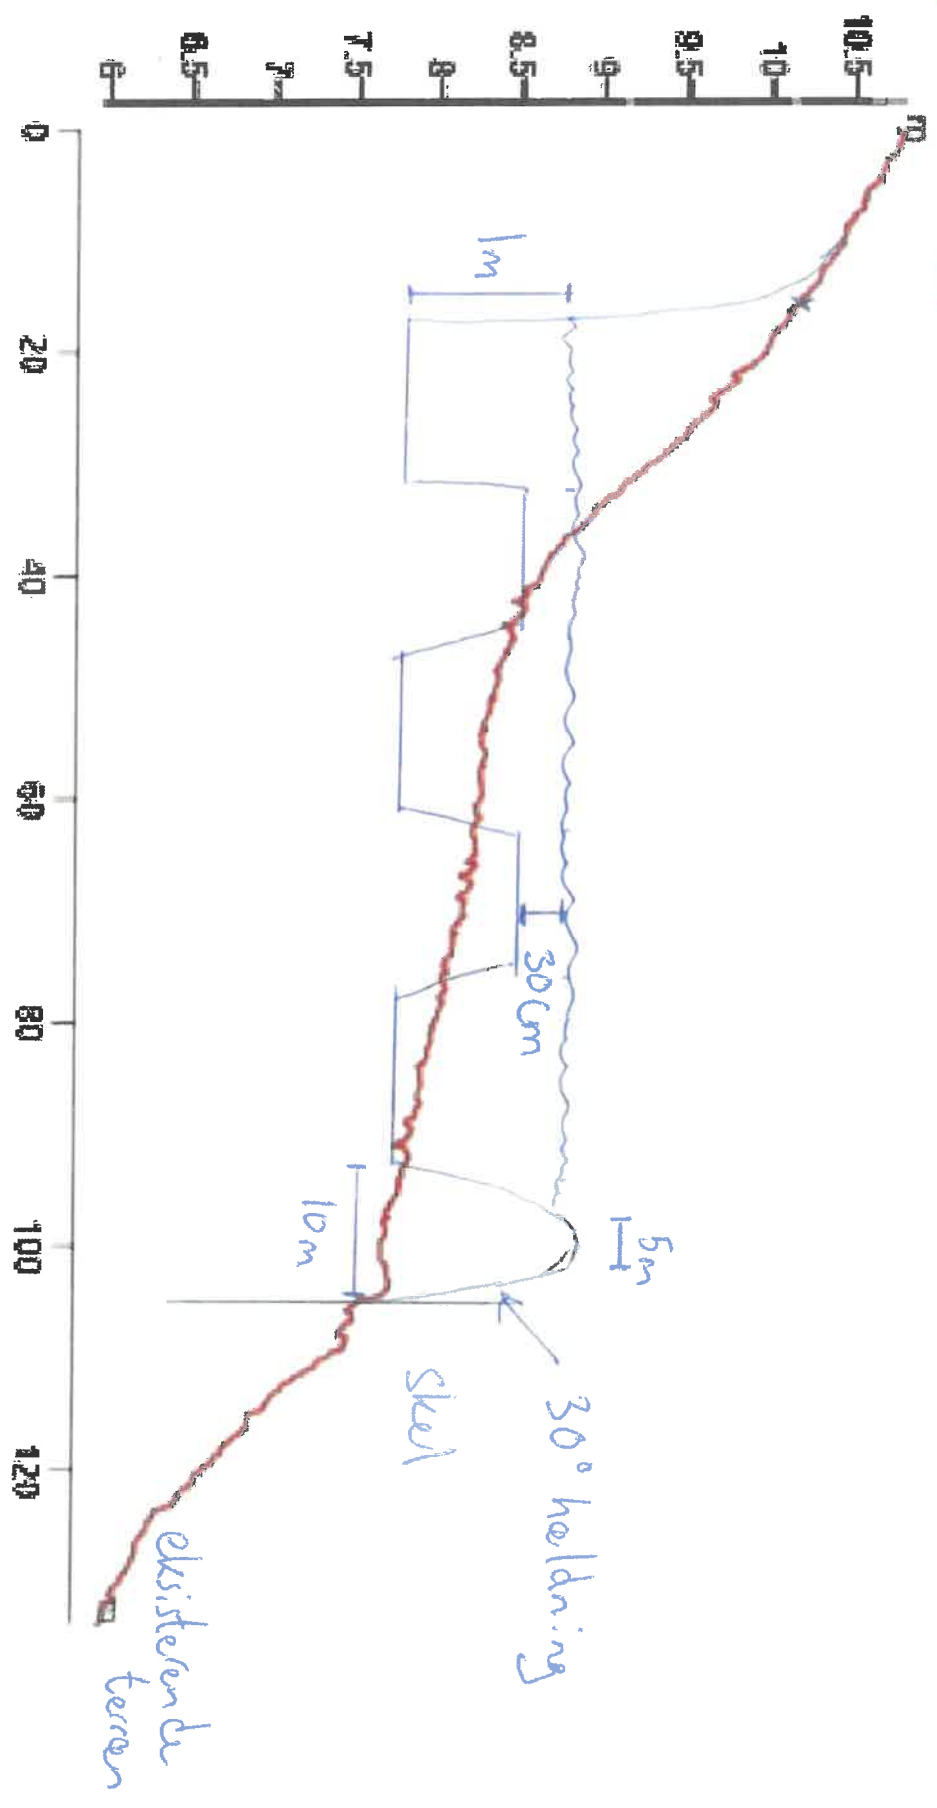

Snit 1

Profil

Uniform skala

5m

Snit 2

Snit 3

NYOUT MINIVÅDOMRÅDE

- Sifinder
- Lag
- Vælg
- Panorer

Verktøjer

- Zoom ind
- Zoom ud
- Målebånd
- Symbol
- Linie
- Polygon
- Symbolstil
- Liniestil
- Regionstil
- Kontroller regioner
- Rens objekter
- Opret punkter

- Udskriv
- Gem

Output

Rediger

Stil

Tag

- Minivådområde_Volumenstatistik Listevindue
- Minivådområde_Arealstatistik Listevindue
- Volumenbergrning....Bes_naturtyper Kort

- MapInfo toolbar icons including selection, zoom, and editing tools.