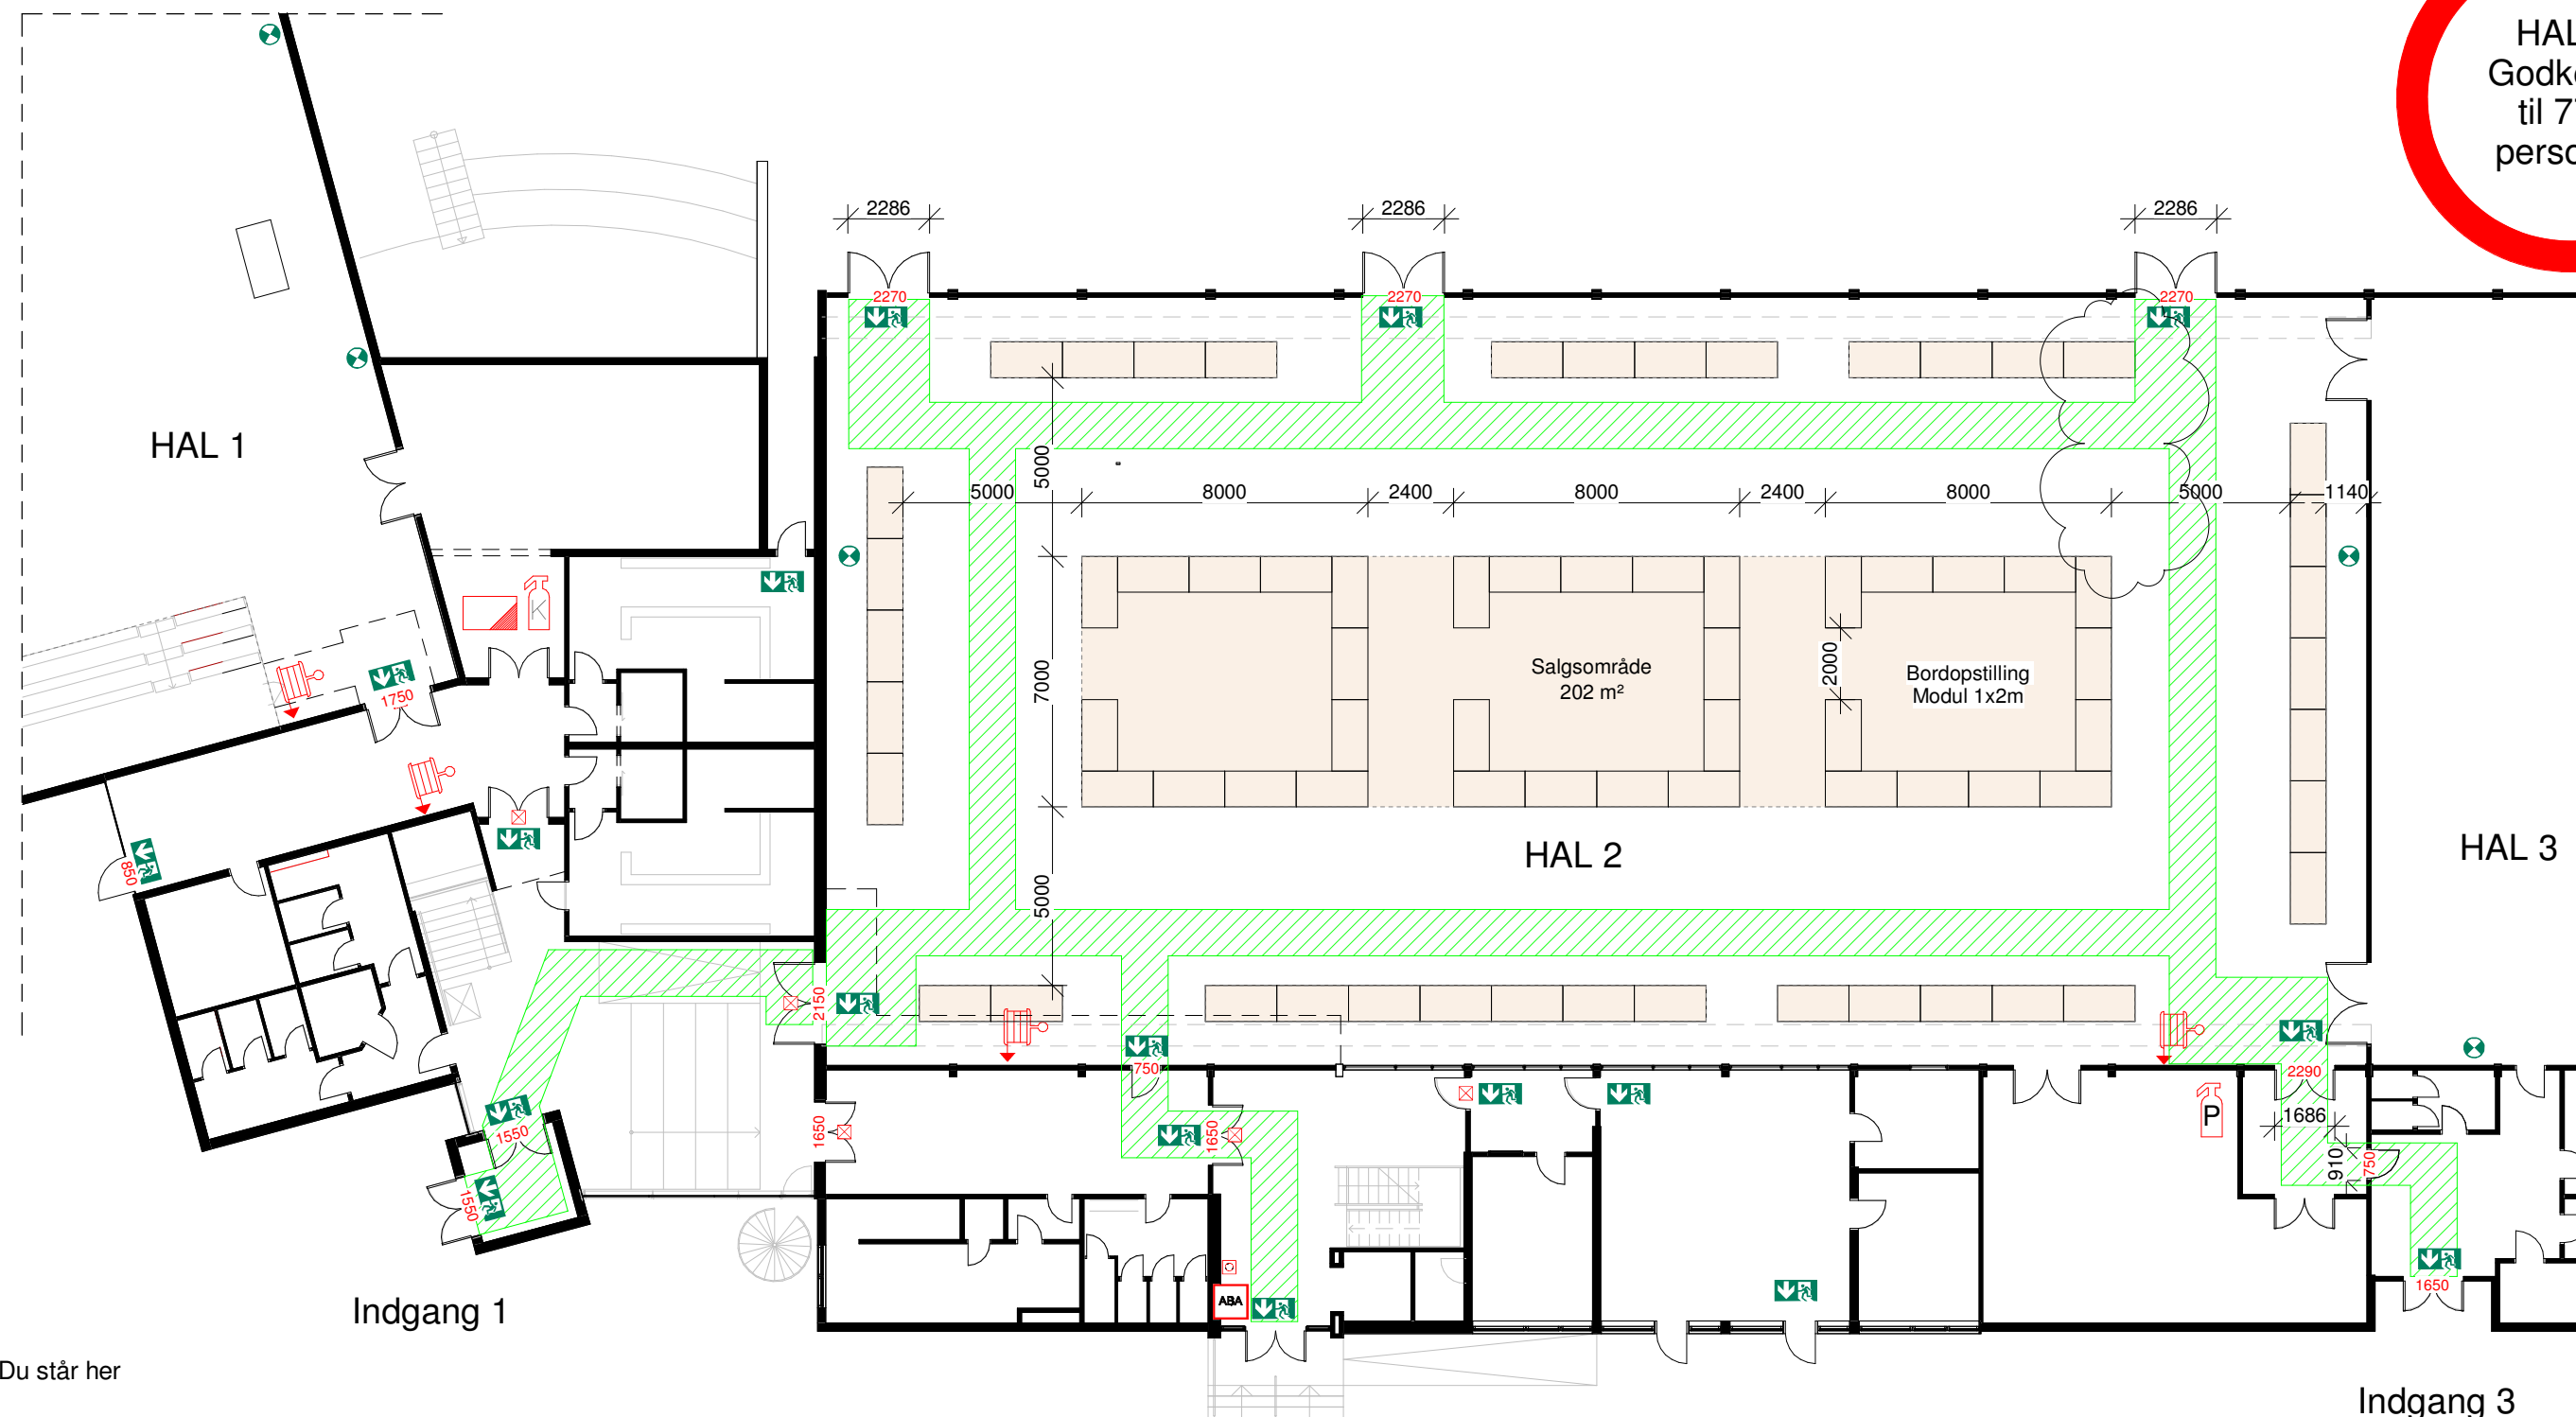

NOTE
Bordopstilling ifm. loppemarkede
74 borde á 1x2m

HAL 2
Godkendt
til 777
personer

- Du står her
- Flugtvejsdør
- Optisk varsling
- Flugtvejsareal min. 1300mm
- ABA Central
- Brandtæppe
- Dør på ABDL
- Alarmtryk
- Slangevinde
- Kulsyreslukker
- Pulverslukker