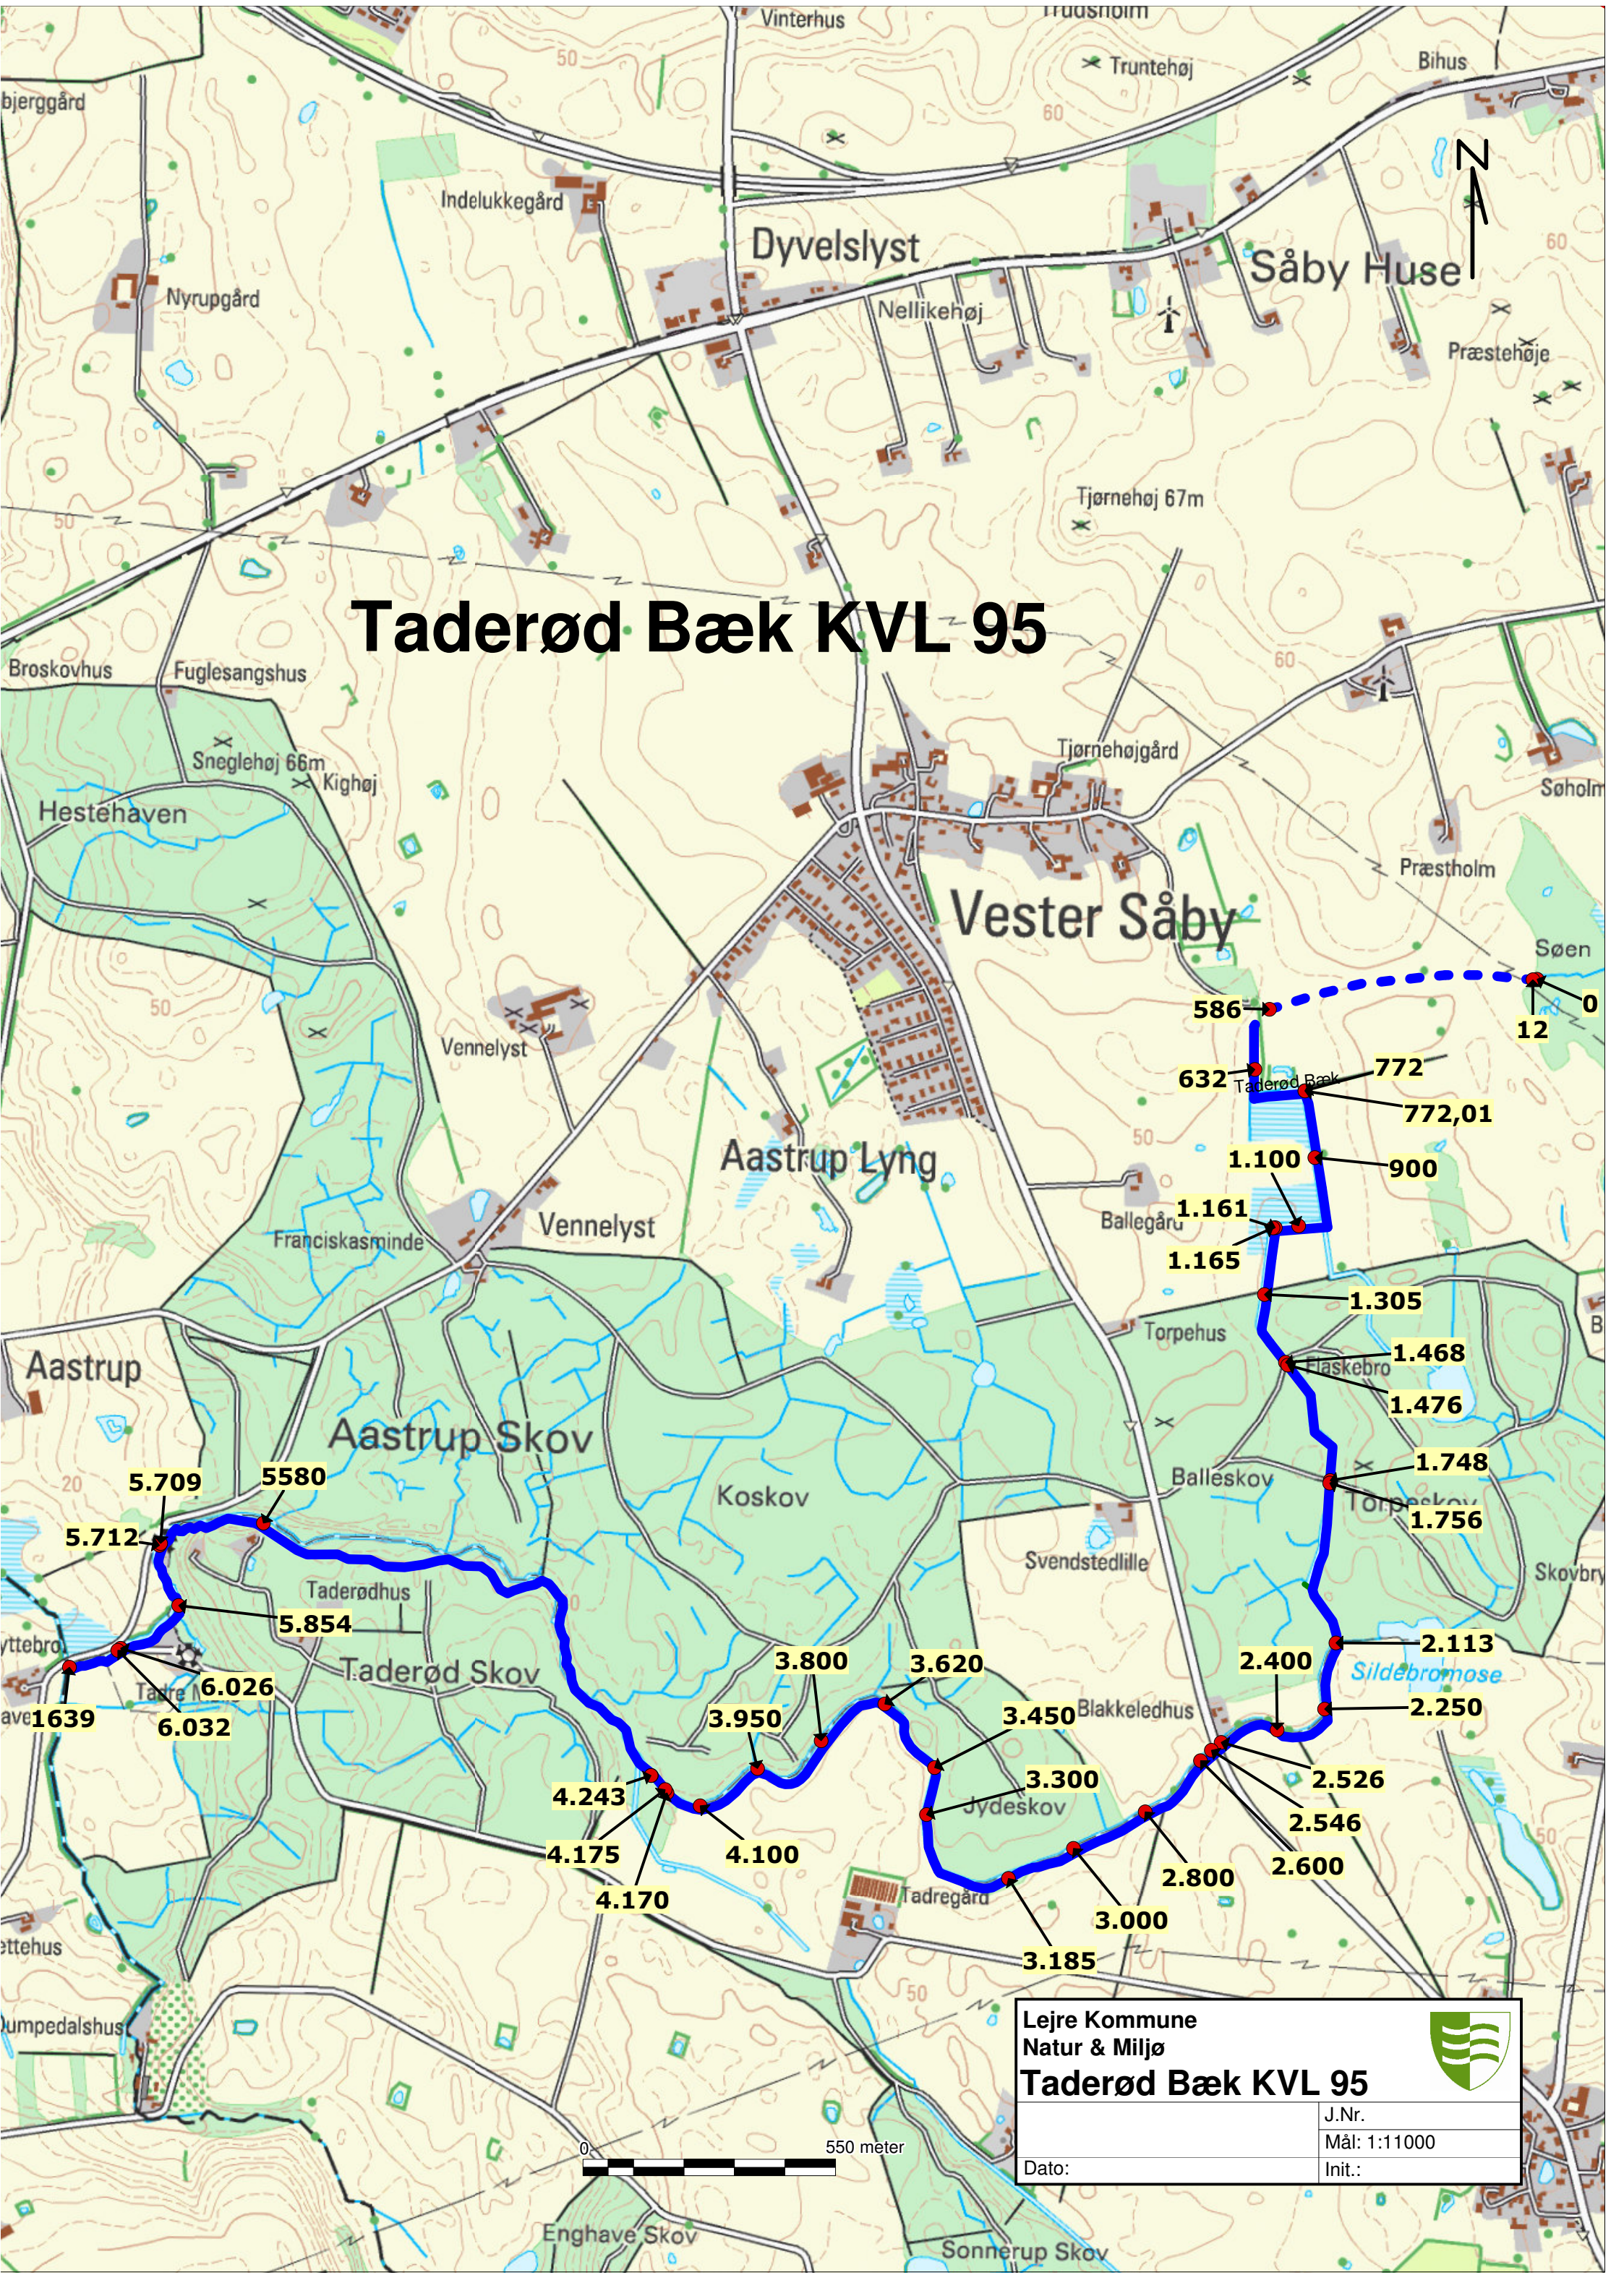

Taderød Bæk KVL 95

Lejre Kommune
Natur & Miljø

Taderød Bæk KVL 95

J.Nr.	
Mål: 1:11000	
Init.:	
Dato:	