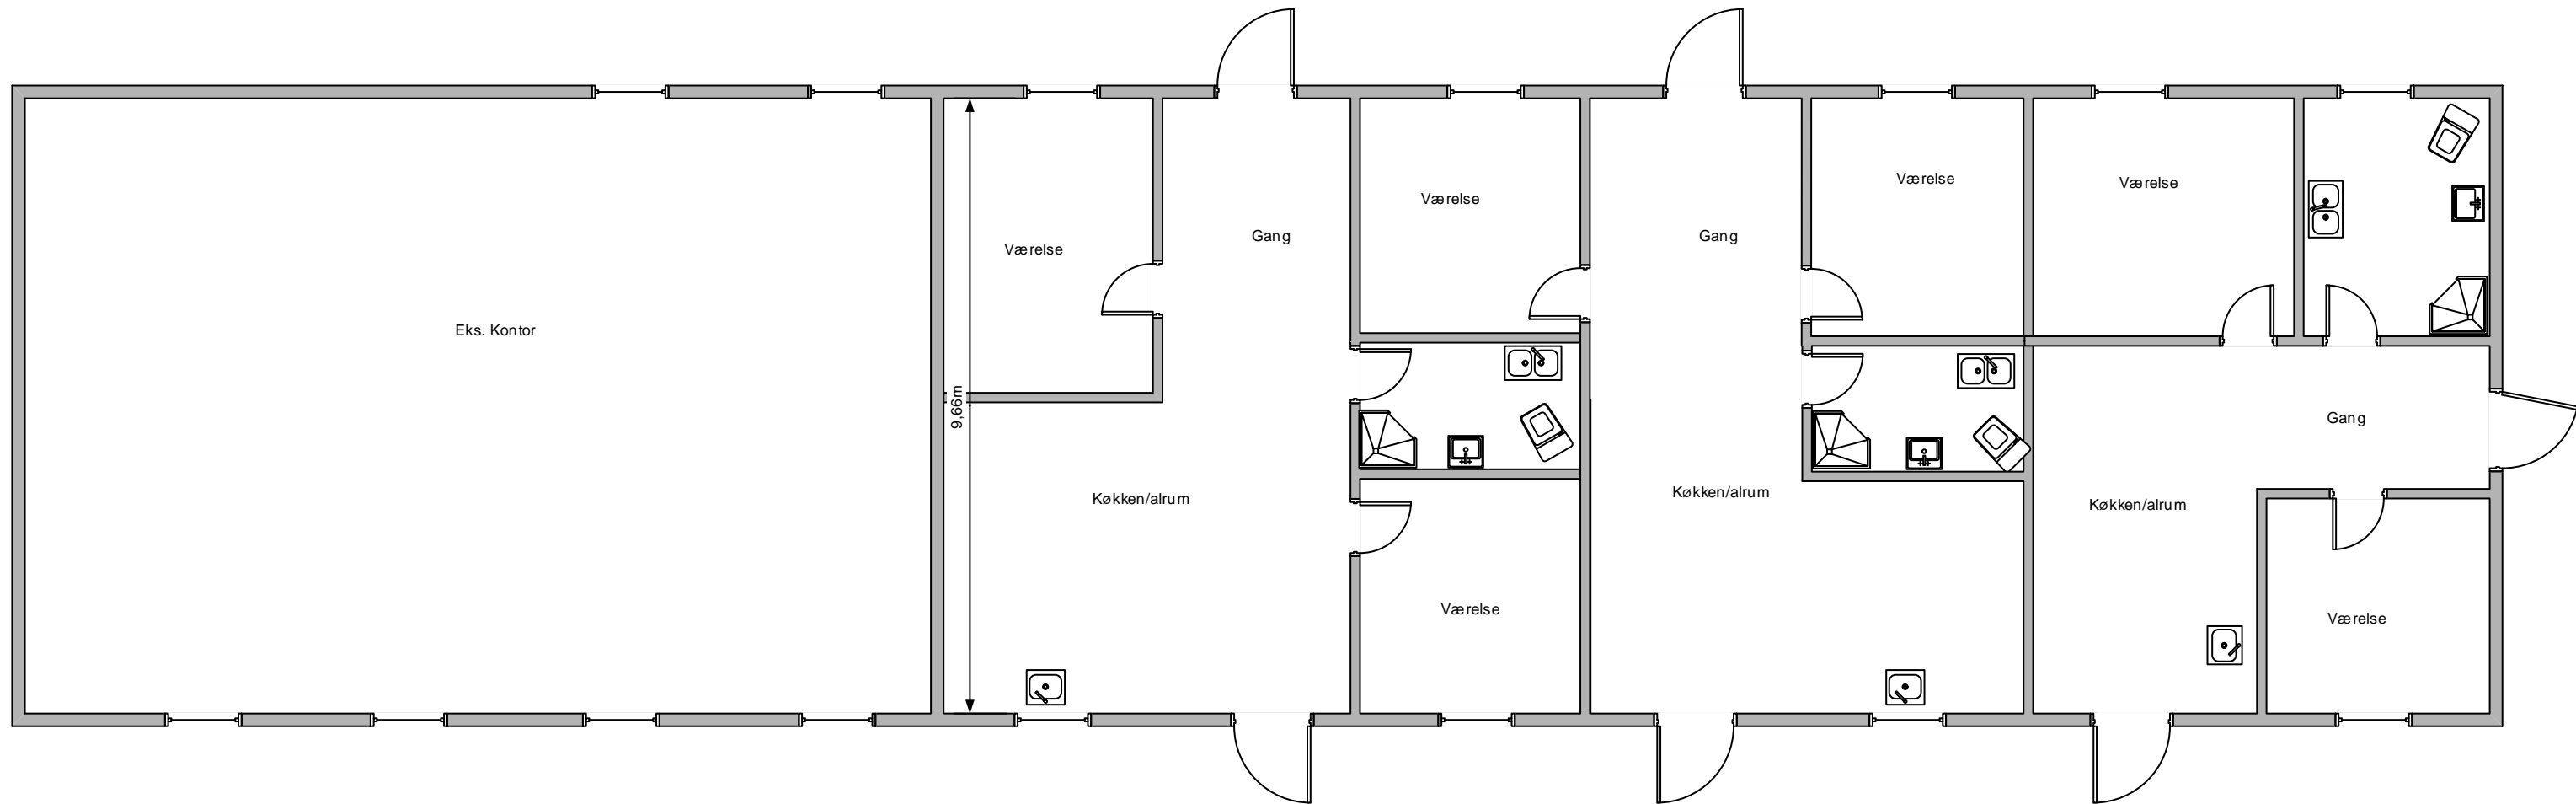

3 x lejligheder i eksisterende bygning

	Adresse Østervang 5, 4070 Kirke Hyllinge		
	Tegning af:		
Dato :	Målestok 1:100	Tegnet af:	
Revideret: 13-02-2017	Østervang plantegning.vsd		Nr. :